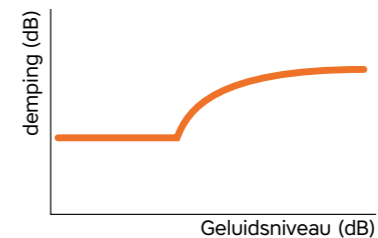

Pluggerz earplugs Shoot

Het geluid van een vuurwapen of vuurwerk kan ruim boven de pijngrens uitkomen. Pluggerz earplugs Shoot zijn speciaal gemaakt om te beschermen tegen korte, harde geluiden. Op zowel de schietbaan als tijdens de jacht, maar ook tijdens vuurwerkshows beschermen ze jouw oren.

Pluggerz earplugs Shoot CENS Active en Impulse

Gemiddeld ligt het geluidsniveau van een vuurwapen ruim boven de pijngrens. Je loopt bij elk schot een hoog risico op gehoorschade. Hoe vaker je schiet, hoe groter de kans op schade aan je gehoor. En gehoorschade is onherstelbaar.

Actieve beschermers dempen impulsgeluiden (zoals schoten) sterker dan gewoon omgevingsgeluid. De CENS Active versterkt zelfs omgevingsgeluid als gefladder of geritsel in de struiken en heeft een extra programma om windgeluid te onderdrukken en kan geleverd worden met een communicatiemodule voor een ideaal contact met collega-jagers. Het CENS DX3 Active filter heeft daarbij ook 3 standen (Clay, Game & Tactical), afgestemd op jouw gebruik.

Het impuls filter van de Shoot Impulse dempt minimaal tot een geluidsniveau van meer dan 100 dB, maar bij een impuls-geluid dempt het juist zwaarder naarmate het schot harder is. Dus de demping neemt toe naarmate het geluid luider is.

Shoot CENS Active Custom-Fit **siliconen**   Shoot Impulse Custom-Fit **acrylaat**   **siliconen**