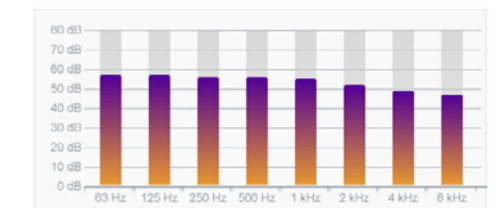

Ervaar het zelf met de dempingssimulator op www.pluggerz.com!

1 Kies uw muziekstijl

2 Kies uw soort gehoorbeschermer

3 Dempingswaarden

Wetgeving arbeidsomstandigheden

Het volgende is opgenomen over hard geluid in de Europese wetgeving over arbeidsomstandigheden: