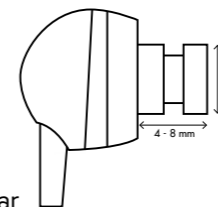

Music 2-in-1: toepasbaar op in-ear speakers met de vorm hiernaast.